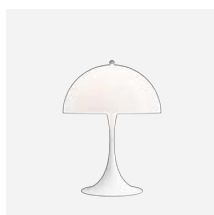

Productfamilie

Panthella 400 Tafellamp