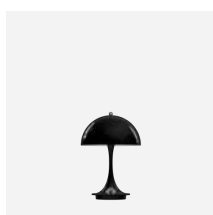

PANTHELLA STAANDE LAMP

De armatuur straalt een schitteringsvrij, zacht, comfortabel licht uit. Het scherm van opaal acrylaat zorgt voor diffuus, comfortabel licht doordat het scherm doorschijnend is, doordat het binnenste scherm het licht naar beneden terugkaatst en door de reflectie van de trompetvormige staander.

Montage

Kabeltype: kunststof snoer met stekker. Kabellengte: 2,5 m. Lichtbediening: aan-uitschakelaar op kabel. Diffuser met bajonetvergrendeling.

Kleur

Wit opaal acrylaat.

Materialen

Scherm: drukgegoten, wit opaal acrylaat. Voet: drukgegoten, wit ABS. Behuizing: drukgegoten, wit ABS. Diffuser: drukgegoten opaal PMMA.

Lichtbron

1x53W E27

Productfamilie

Panthella 400 Tafellamp

Panthella 250 Tafellamp

Panthella 320 Tafellamp

Panthella 160 Portable

Panthella Portable Metal