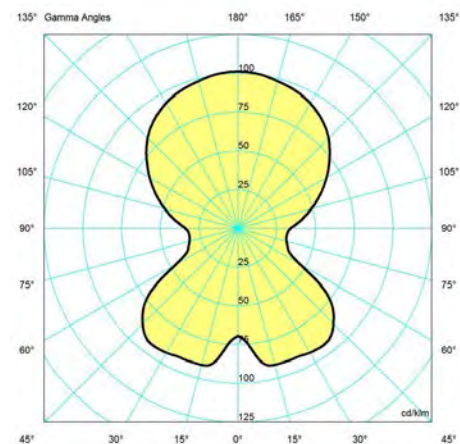

Reserveonderdelen en accessoires

Product

PANTHELLA ST. LAMP/TAFEL, SIERDOP CHROOM
PANTHELLA TAFEL, SCHERMHOUDER, HELDER
PANTHELLA TAFEL DIFFUSER
PANTHELLA TAFEL BAJONETDRAGER
PANTHELLA TAFEL SCHERM Ø400MM V2021

Variant number

5744610049
5744610544
5744167479
5744167482
5744167505