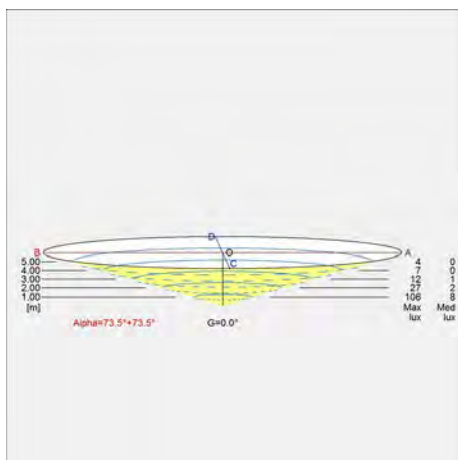

Design

Verner Panton

Gewicht

2.525

Kleur

Wit opaal acryl

Lichtspreidingsdiagrammen

Cartesian