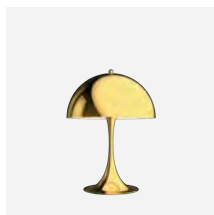

PANTHELLA 400 TAFELLAMP

De armatuur zorgt voor verblindingsvrije, aangename verlichting. De opaalacryl kap zorgt voor een diffuus, aangenaam licht dankzij de doorschijnende kap, de neerwaartse reflectie van de binnenste kap en de reflectie van de trompetsteel.

Product info

Montage

Kabeltype: Kunststof snoer met stekker. Kabellengte: 2,5 m. Lichtbediening: aan-uitschakelaar op kabel. Diffuser met bajonetvergrendeling.

Kleur

Wit opaal acrylaat.

Materialen

Scherm: drukgegoten, wit opaal acrylaat. Voet: drukgegoten, wit ABS. Behuizing: drukgegoten, wit ABS. Staander: wit, staal. Diffuser: drukgegoten opaal PMMA.

Lichtbron

1x28W E27

Productfamilie

Panthella Staande lamp

Panthella 250 Tafellamp

Panthella 320 Tafellamp

Panthella 160 Portable

Panthella Portable Metal

Product variants

Lichtbron

1x28W E27

Design

Verner Panton

Gewicht

2.525

Kleur