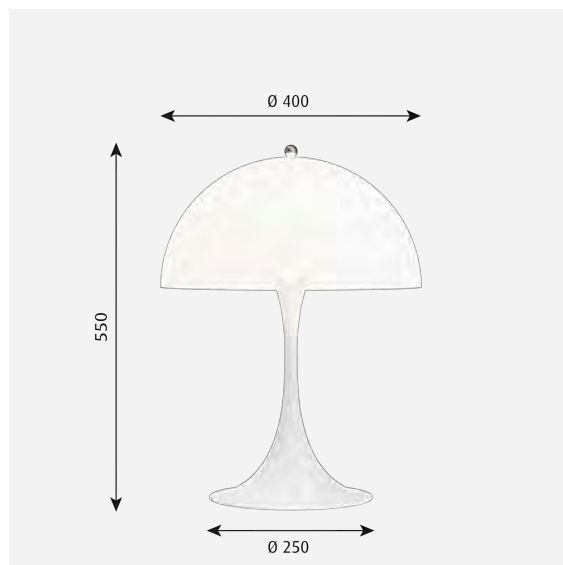

Product info

Montage

Kabeltype: Kunststof snoer met stekker. Kabellengte: 2,5 m. Lichtbediening: aan-uitschakelaar op kabel. Diffuser met bajonetvergrendeling.

Kleur

Wit opaal acrylaat.

Materialen

Scherm: drukgegoten, wit opaal acrylaat. Voet: drukgegoten, wit ABS. Behuizing: drukgegoten, wit ABS. Staander: wit, staal. Diffuser: drukgegoten opaal PMMA.

Formaten en gewichten

Breedte x hoogte x lengte (mm) | 400 x 550 x 400 Max. 2,5 kg

Klasse

Dichtheidsklasse IP20. Isolatieklasse II.

Opmerkingen bij specificatie

De innovatie van lichtbronnen is voortdurend. Daarom informeren wij alleen over de maximum wattages. Op www.louispoulsen.com werken wij een lijst bij van aan te bevelen lichtbronnen.

Lichtbron

1x28W E27

Productfamilie

Product variants

Lichtbron

1x28W E27