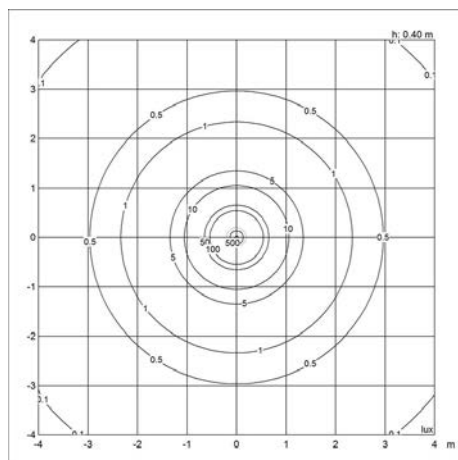

Isolux

Polair