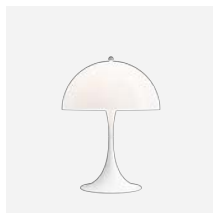

Panthella 400 Tafellamp