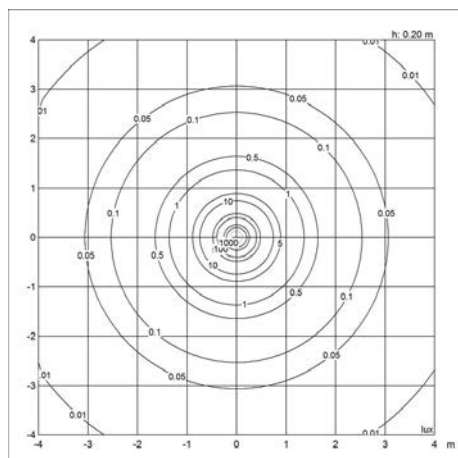

Design

Verner Panton

Gewicht

Min.: 1.18 kg Max.: 1.18 kg

Kleur

Coral metal, Grijs opaal acryl, Hoogglans verchromd, Messing gemetaliseerd, Oranje, Pale blue, Pale rose, Wit, Wit opaal acryl, Zwart

Lichtspreidingsdiagrammen

Cartesian

Isolux

Polair

Reserveonderdelen en accessoires