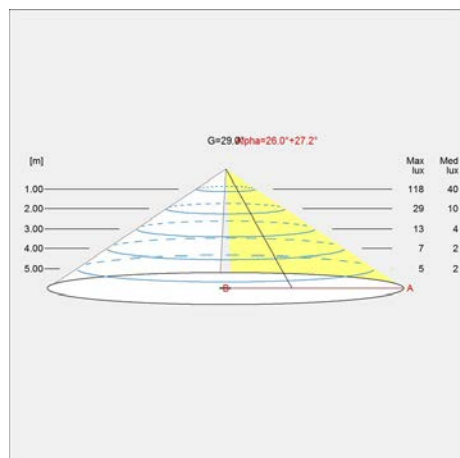

Design

Verner Panton

Gewicht

Min.: 1.18 kg Max.: 1.18 kg

Kleur

Coral metal, Grijs opaal acryl, Hoogglans verchromd, Messing gemetaliseerd, Oranje, Pale blue, Pale rose, Wit, Wit opaal acryl, Zwart

Lichtspreidingsdiagrammen

Cartesian