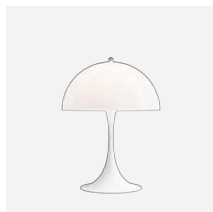

Panthella 400 Tafellamp