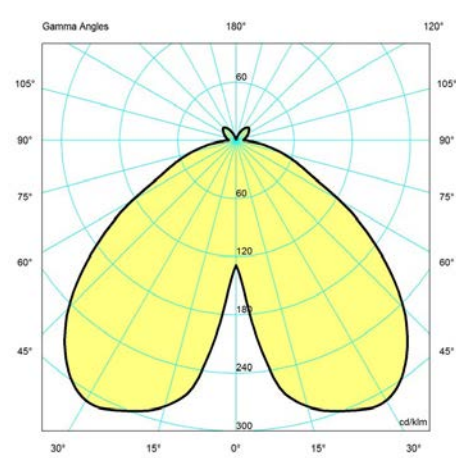

Polair

Reserveonderdelen en accessoires