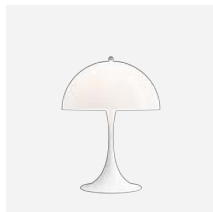

Panthella 400 Tafellamp