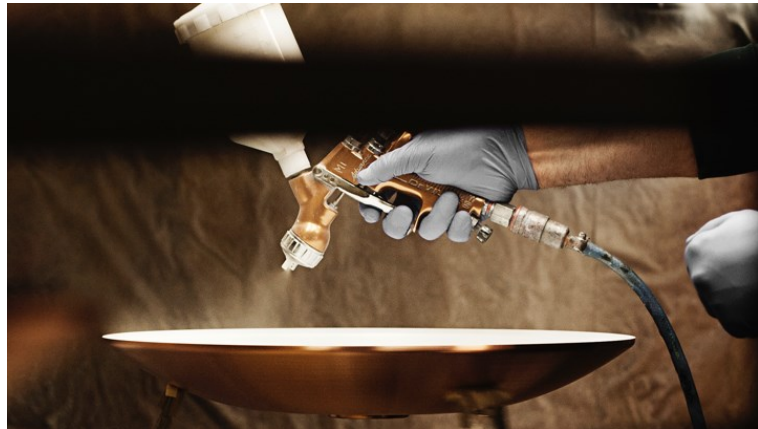

PANTHELLA 250 PORTABLE

De verplaatsbare lamp heeft een doorschijnende, witte opalen kap, die zorgt voor een goed gespreid omgevingslicht. Een deel van het verblindingsvrije licht wordt naar beneden gericht op het trompetvormige voetstuk, dat is ontworpen om het licht naar boven te reflecteren.

Verner Panton

Verner Panton (1926-1998) staat bekend als een inspirerende en kleurrijke persoonlijkheid. Een uniek persoon met een bijzonder gevoel voor kleur, vorm, lichtfunctie en ruimte. In de loop van zijn carrière introduceerde Panton een serie moderne lampen die heel anders waren dan alles wat zijn Scandinavische tijdgenoten maakten. Met zijn sterke geloof in de onbeperkte mogelijkheden van vormgeving kwam hij tot nieuwe theorieën over de functie en invloed van licht.