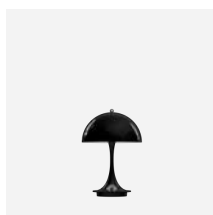

PANTHELLA 250 PORTABLE

De verplaatsbare lamp heeft een doorschijnende, witte opalen kap, die zorgt voor een goed gespreid omgevingslicht. Een deel van het verblindingsvrije licht wordt naar beneden gericht op het trompetvormige voetstuk, dat is ontworpen om het licht naar boven te reflecteren.

Verner Panton

Verner Panton (1926-1998) staat bekend als een inspirerende en kleurrijke persoonlijkheid. Een uniek persoon met een bijzonder gevoel voor kleur, vorm, lichtfunctie en ruimte. In de loop van zijn carrière introduceerde Panton een serie moderne lampen die heel anders waren dan alles wat zijn Scandinavische tijdgenoten maakten. Met zijn sterke geloof in de onbeperkte mogelijkheden van vormgeving kwam hij tot nieuwe theorieën over de functie en invloed van licht.

Panthella 400 Tafellamp

Panthella 250 Tafellamp

Panthella 320 Tafellamp

Panthella 160 Portable

Panthella Portable Metal

Design

Verner Panton