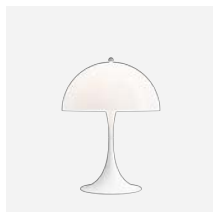

Panthella 400 Tafellamp