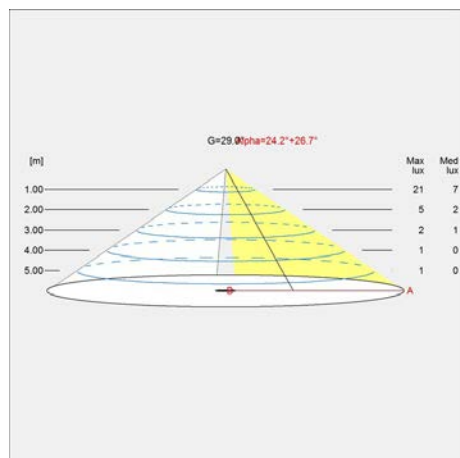

Design

Verner Panton

Gewicht

Min.: 0.4 kg Max.: 0.4 kg

Kleur

Coral metal, Grijs opaal acryl, Oranje, Pale blue, Pale rose, Wit, Wit opaal acryl, Zwart

Lichtspreidingsdiagrammen

Cartesian