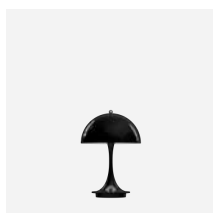

# PANTHELLA 160 PORTABLE

Deze draagbare tafellamp straalt verblindingsvrij, zacht en aangenaam licht uit. De uitvoeringen met metalen kap reflecteren het licht naar beneden en zorgen voor een aangename verlichting, die ontstaat door de witgelakte binnenkant van de kap en de reflectie van de trompetvormige steel. De uitvoeringen met opaalacryl bieden een zachte verlichting en een subtiele sfeer dankzij de transparantie en de reflectie van het naar beneden gerichte licht tegen de binnenkant van de kap.

## Productfamilie

Panthella Staande lamp

Panthella 400 Tafellamp

Panthella 250 Tafellamp

Panthella 320 Tafellamp

Panthella Portable Metal

## Product variants

Kleur	Soort snoer	Lichtbron	Lumen
 Coral metal	Wit kunststof	LED 2700K 2.5W	150
 Grijs opaal acryl	Zwart kunststof		81
 Oranje			
 Pale blue			
 Pale rose			
 Wit			
 Wit opaal acryl			
 Zwart			