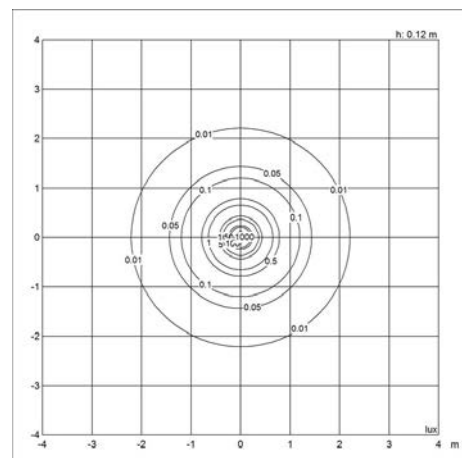

Isolux

Polair